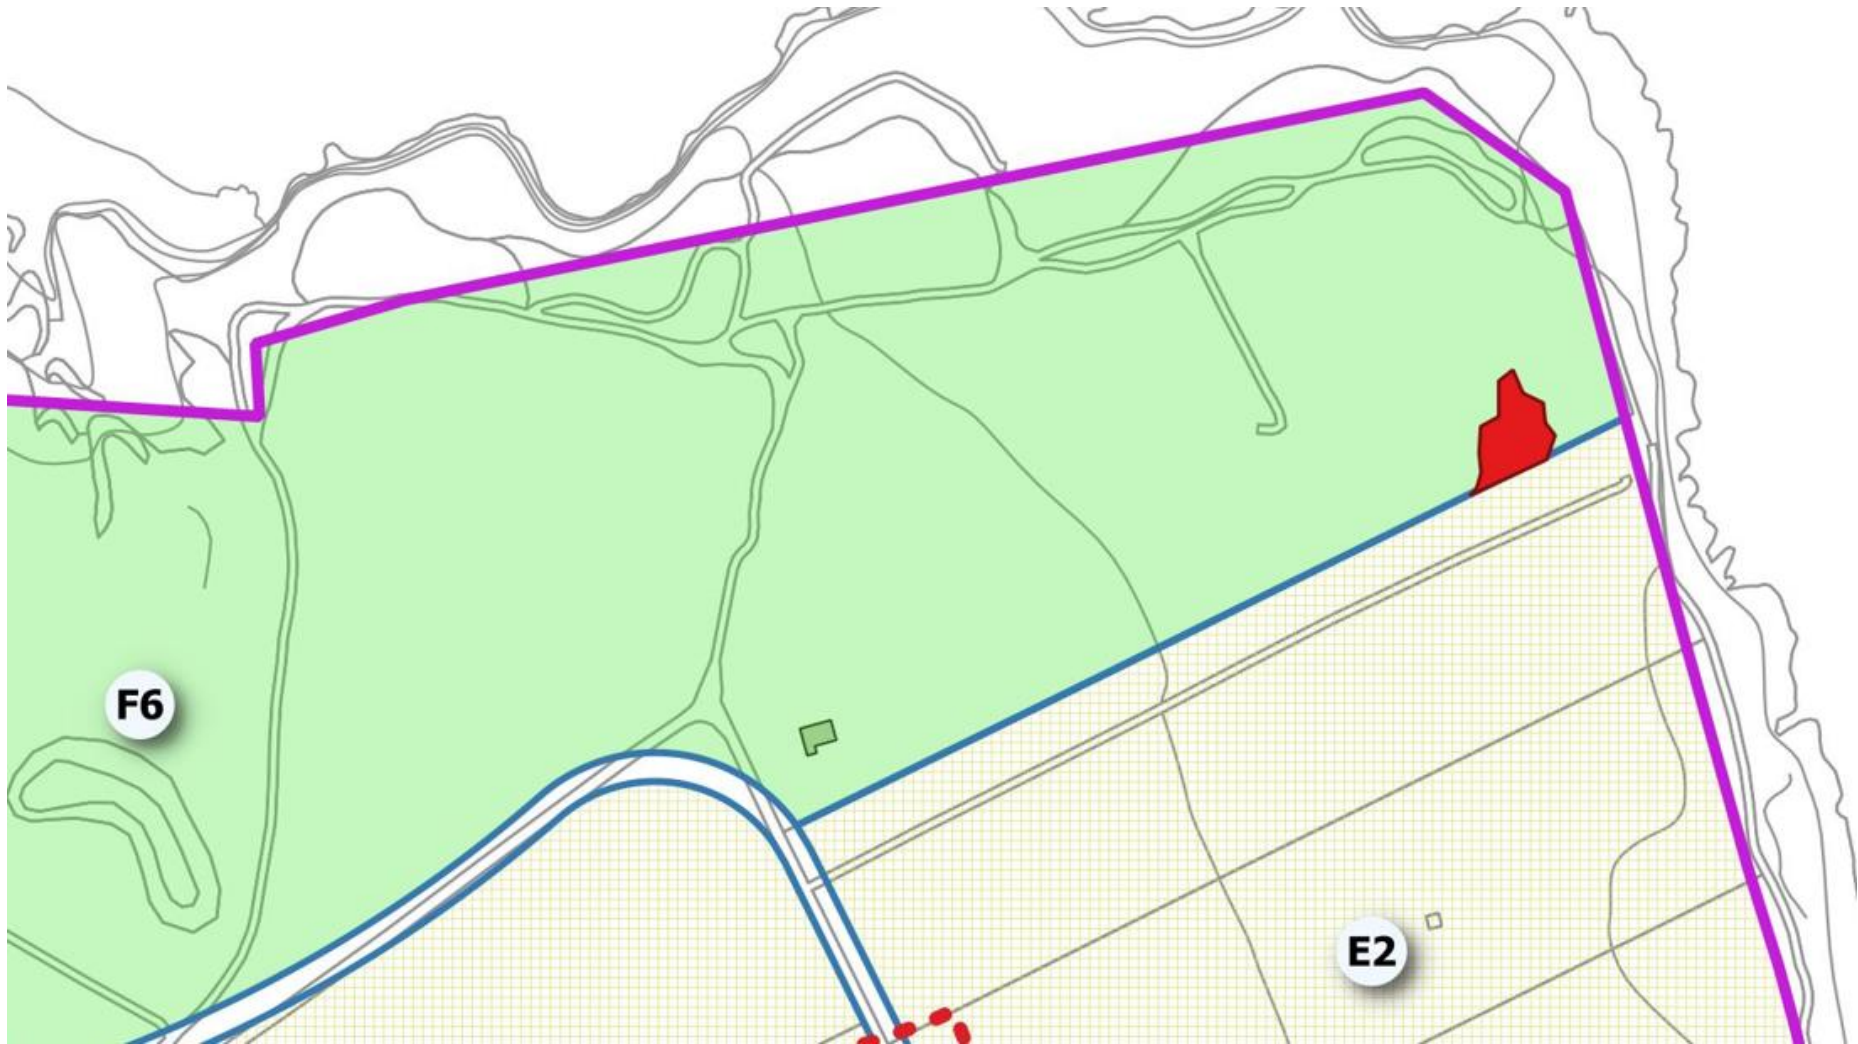

Localita:SP366 vicinanze lido Kale Korà

Area incendio:0.0272

Foglio	Particella	Sup. percorsa dal fuoco		Località
		Boscata [mq]	Pascolo [mq]	
3	476	272	0	SP 366

Sovrapposizione delle aree da vincolare con il P.R.G

Localita:T.re dell'Orso

Area incendio:0.0928

Foglio	Particella	Sup. percorsa dal fuoco		Località
		Boscata [mq]	Pascolo [mq]	
65	11, 33	928	0	Torre dell'Orso

Sovrapposizione delle aree da vincolare con il P.R.G

**Localita: Torre Dell'Orso - Le Due Sorelle**

**Area incendio: 0.0634**

Foglio	Particella	Sup. percorsa dal fuoco		Località
		Boscata [mq]	Pascolo [mq]	
65	11, 33, 34, 94	634	0	Torre dell'Orso

Sovrapposizione delle aree da vincolare con il P.R.G

Localita:San Foca

Area incendio:0.9312

Foglio	Particella	Sup. percorsa dal fuoco		Località
		Boscata [mq]	Pascolo [mq]	
21	38, 269, 270, 271, 282, 283, 284, 286, 287, 288, 322, 323, x57	9.312	0	San Foca