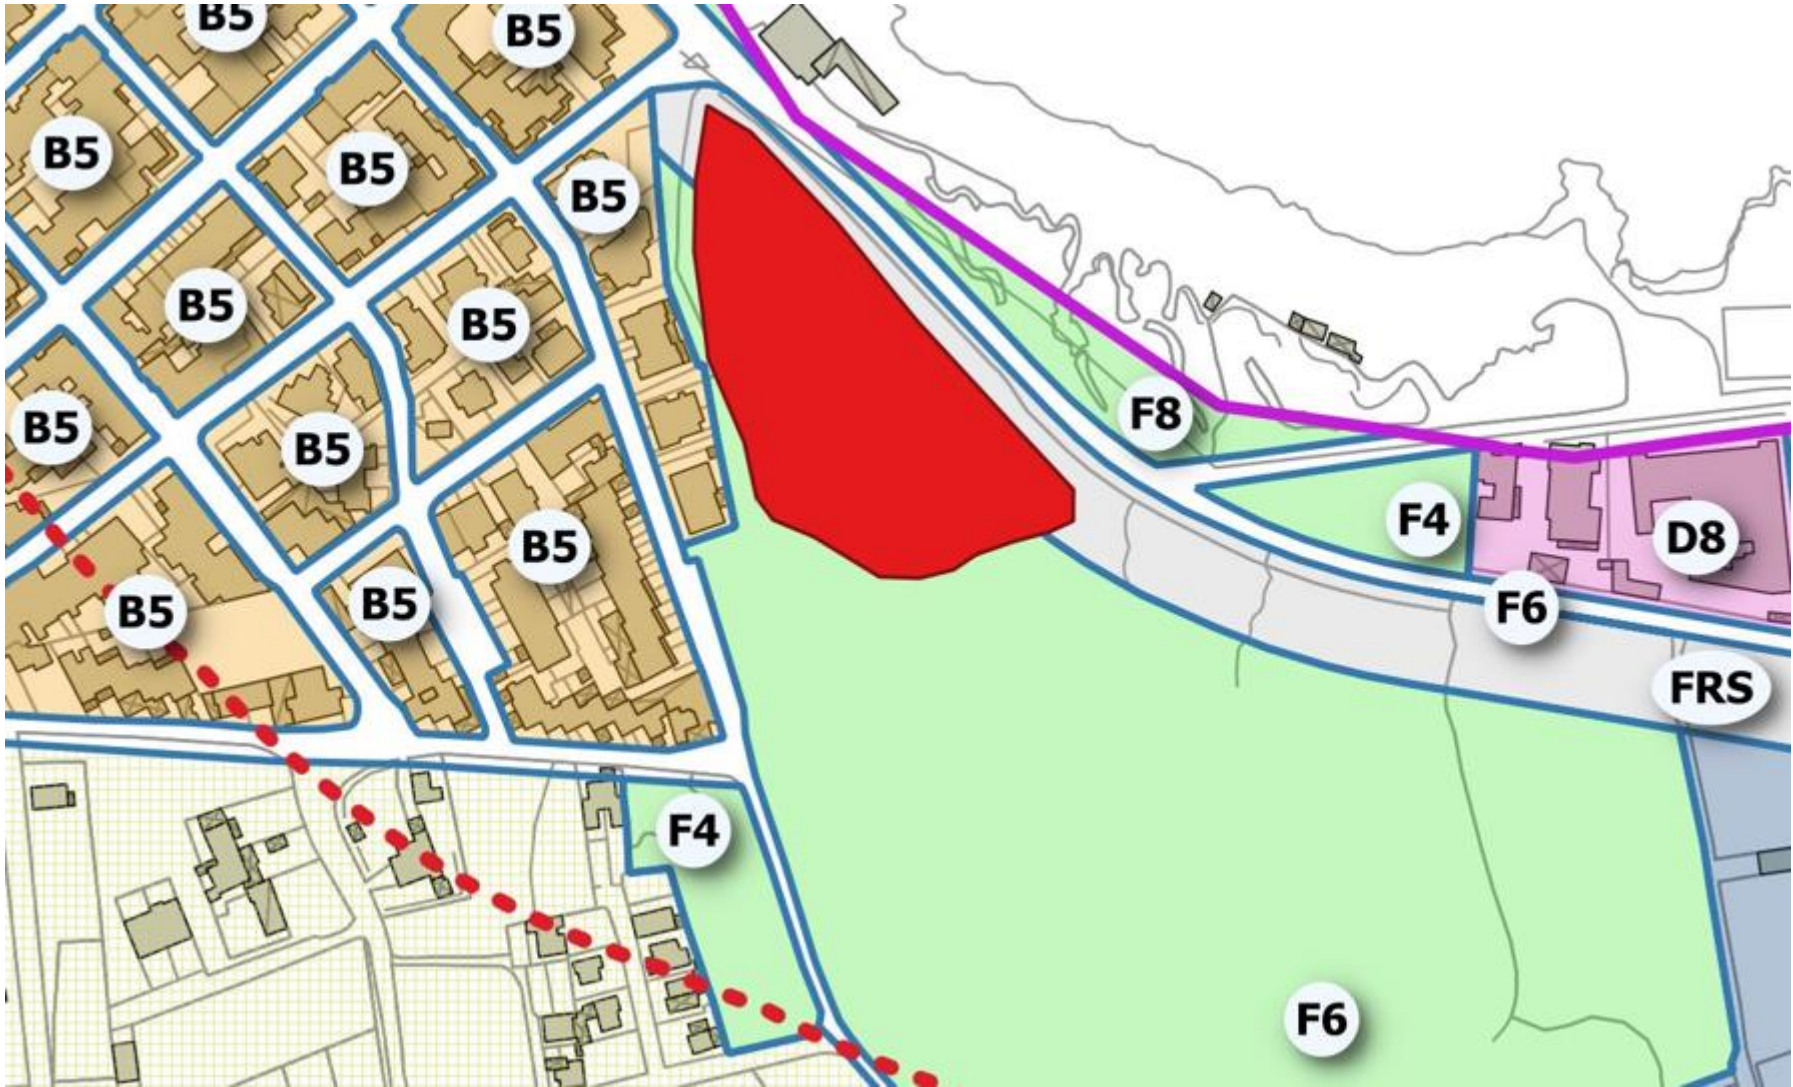

Localita:SP366 vicinanze lido Kale Korà

Area incendio:0.0272

Foglio	Particella	Sup. percorsa dal fuoco		Località
		Boscata [mq]	Pascolo [mq]	
3	476	272	0	SP 366

Sovrapposizione delle aree da vincolare con il P.R.G

Localita:T.re dell'Orso

Area incendio:0.0928

Foglio	Particella	Sup. percorsa dal fuoco		Località
		Boscata [mq]	Pascolo [mq]	
65	11, 33	928	0	Torre dell'Orso

Sovrapposizione delle aree da vincolare con il P.R.G

**Localita: Torre Dell'Orso - Le Due Sorelle**

**Area incendio: 0.0634**

Foglio	Particella	Sup. percorsa dal fuoco		Località
		Boscata [mq]	Pascolo [mq]	
65	11, 33, 34, 94	634	0	Torre dell'Orso

Sovrapposizione delle aree da vincolare con il P.R.G

Localita:San Foca

Area incendio:0.9312

Foglio	Particella	Sup. percorsa dal fuoco		Località
		Boscata [mq]	Pascolo [mq]	
21	38, 269, 270, 271, 282, 283, 284, 286, 287, 288, 322, 323, x57	9.312	0	San Foca