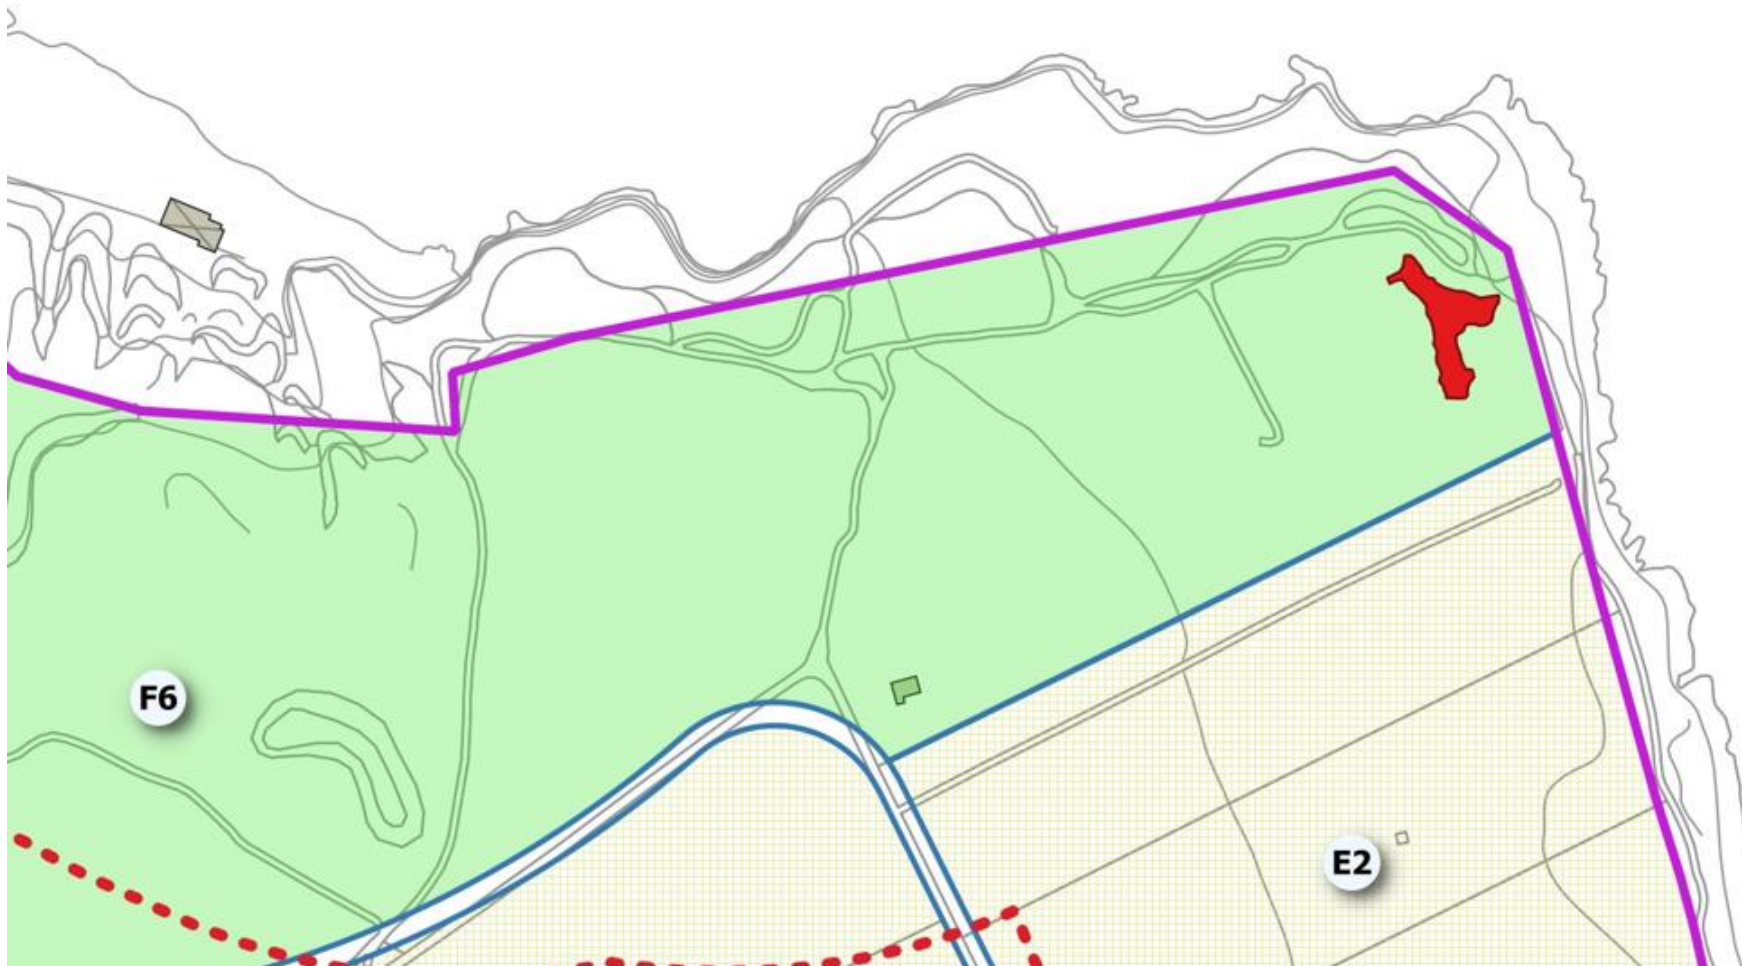

**Localita:San Basilio**

**Area incendio:3.1449**

Foglio	Particella	Sup. percorsa dal fuoco		Località
		Boscata [mq]	Pascolo [mq]	
10	17, 313	8.609	22.841	San Basilio

Sovrapposizione delle aree da vincolare con il P.R.G

Localita:SP366 vicinanze lido Kale Korà

Area incendio:0.0272

Foglio	Particella	Sup. percorsa dal fuoco		Località
		Boscata [mq]	Pascolo [mq]	
3	476	272	0	SP 366

Sovrapposizione delle aree da vincolare con il P.R.G

Localita:T.re dell'Orso

Area incendio:0.0928

Foglio	Particella	Sup. percorsa dal fuoco		Località
		Boscata [mq]	Pascolo [mq]	
65	11, 33	928	0	Torre dell'Orso

Sovrapposizione delle aree da vincolare con il P.R.G

**Localita: Torre Dell'Orso - Le Due Sorelle**

**Area incendio: 0.0634**

Foglio	Particella	Sup. percorsa dal fuoco		Località
		Boscata [mq]	Pascolo [mq]	
65	11, 33, 34, 94	634	0	Torre dell'Orso

Sovrapposizione delle aree da vincolare con il P.R.G