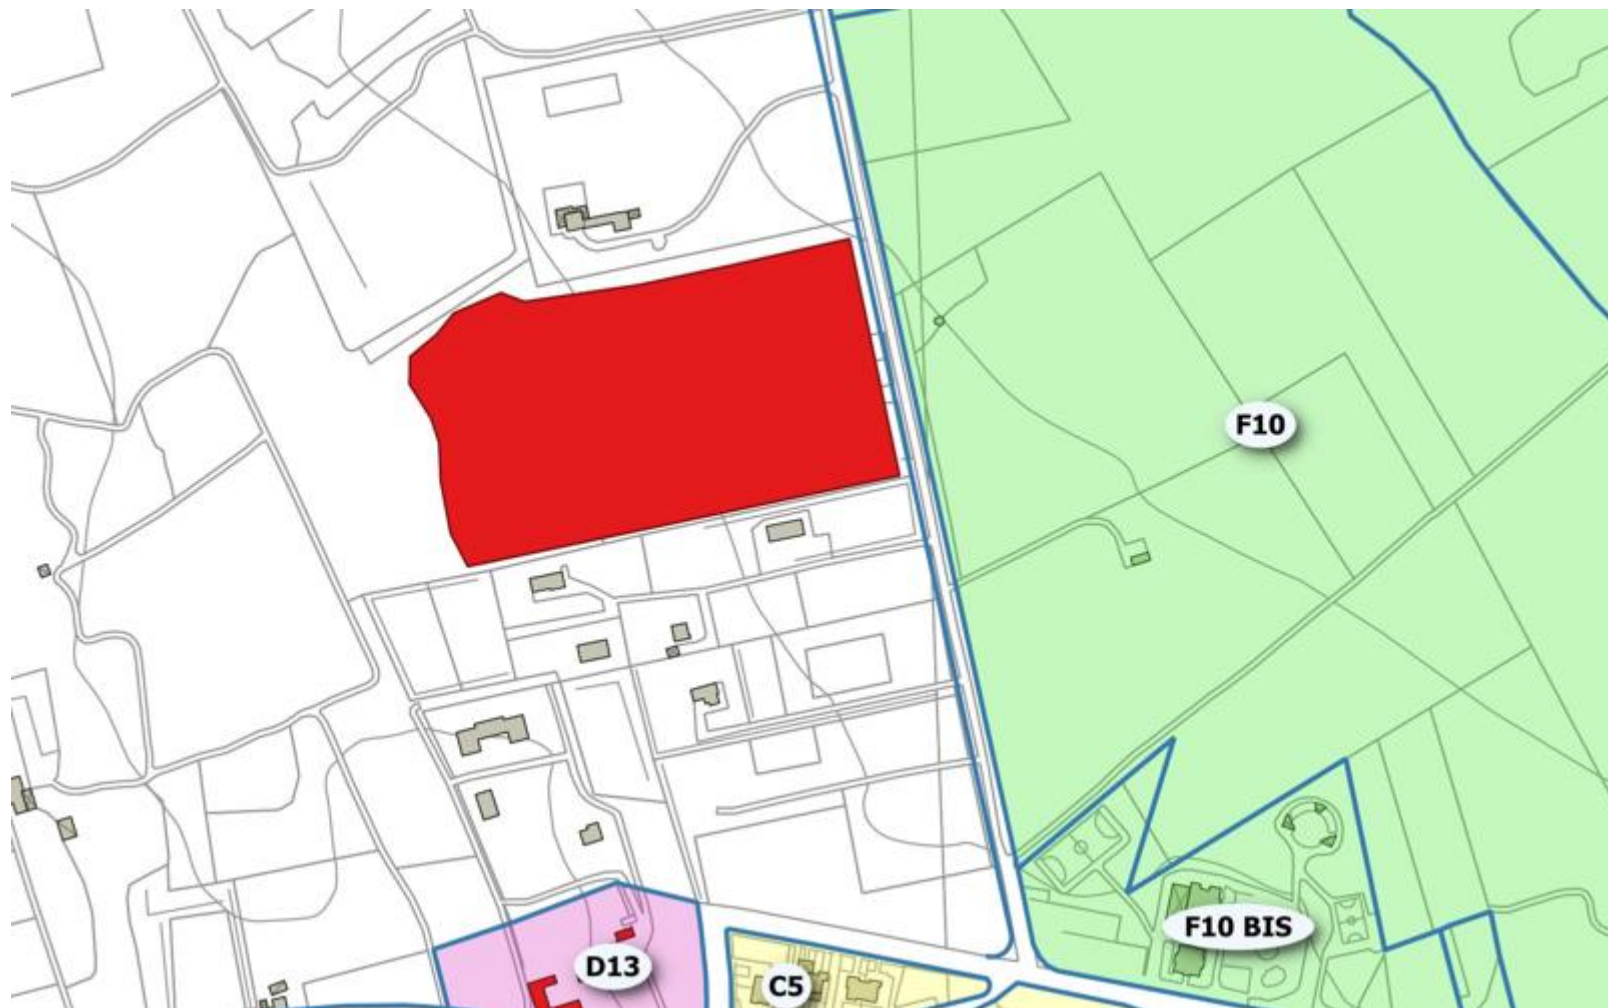

Localita:SP366 vicinanze lido Kale Korà

Area incendio:0.0272

Foglio	Particella	Sup. percorsa dal fuoco		Località
		Boscata [mq]	Pascolo [mq]	
3	476	272	0	SP 366

Sovrapposizione delle aree da vincolare con il P.R.G

Localita:San Foca

Area incendio:0.9312

Foglio	Particella	Sup. percorsa dal fuoco		Località
		Boscata [mq]	Pascolo [mq]	
21	38, 269, 270, 271, 282, 283, 284, 286, 287, 288, 322, 323, x57	9.312	0	San Foca

Sovrapposizione delle aree da vincolare con il P.R.G

Localita:T.re dell'Orso

Area incendio:2.897

Foglio	Particella	Sup. percorsa dal fuoco		Località
		Boscata [mq]	Pascolo [mq]	
39	16, 149, 166, 167, 176, 177, 178, 179	0	28.970	Torre dell'Orso

Sovrapposizione delle aree da vincolare con il P.R.G

Localita:Casino Coppola

Area incendio:2.6497

Foglio	Particella	Sup. percorsa dal fuoco		Località
		Boscata [mq]	Pascolo [mq]	
76	12, 14, 16, 17, 18, 19, 20, 26, 28, 53, 54, 55, 56, 73, 74, 79	3.750	22.747	Casino Coppola